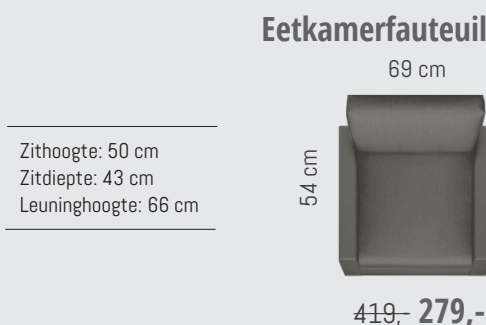

Eetkamerfauteuil

Alle aangegeven maten zijn ter indicatie en kunnen licht afwijken.
De elementen zijn een indicatie van de afmeting en geen weergave van het model.