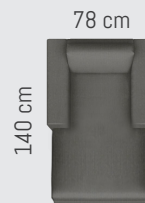

**Fauteuil, Hocker en Daybed**

**Fauteuil**

749,- **495,-**

**Hocker**

349,- **219,-**

**Daybed**

1049,- **695,-**

Zithoogte: 49 cm - Zitdiepte: 52 cm - Leuninghoogte: 65 cm - Zitdiepte Daybed: 112 cm

Alle aangegeven maten zijn ter indicatie en kunnen licht afwijken.  
De elementen zijn een indicatie van de afmeting en geen weergave van het model.