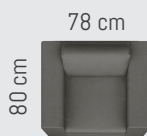

Handvat Chrome/Black:

- Geen handgreep: standaard
- Big Hanger: € 19,95 p.s.
- Square Hanger: € 19,95 p.s.
- Lifestyle Handle: € 19,95 p.s.
- Basic Handle: € 5,- p.s.

Opties hocker:

- Contrasterende bias: € 10,- p.s.
- Classic Wheels: € 50,- p.s.
- Nails bronze/chrome: € 30,- p.s.

**Fauteuil, Hocker en Daybed**

**Fauteuil**

749,- **495,-**

**Hocker**

349,- **219,-**

**Daybed**

1049,- **695,-**

Zithoogte: 49 cm - Zitdiepte: 52 cm - Leuninghoogte: 65 cm - Zitdiepte Daybed: 112 cm