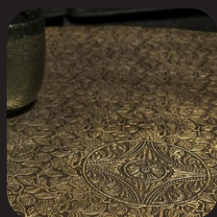

bladmotief