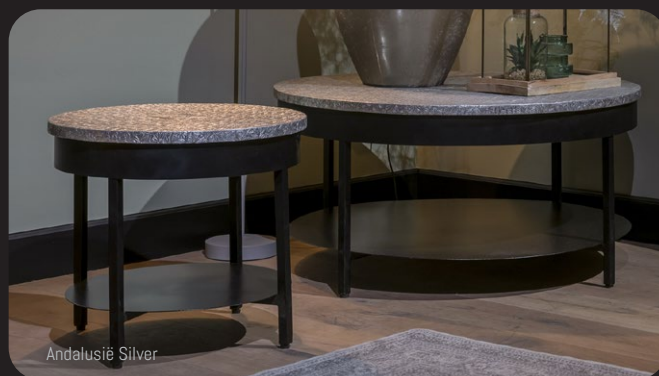

bladmotief

Verantwoord geproduceerd

De Andalusië wordt met de hand voor jou gemaakt. Bij de productie van onze tafels houden we rekening met mens en milieu. Alle tafels zijn daarom voorzien van een keurmerk. Hoe we toch een scherpe prijs kunnen hanteren? Dat komt door onze efficiënte productie en slimme import in eigen beheer. Daardoor zijn jouw meubels tot wel 50% goedkoper!

Andalusië Gold

Bijzettafel Ø 50 cm
Hoogte: 45 cm

zonder onderblad 229,- **149,-**
met onderblad 269,- **179,-**

Salontafel Ø 90 cm
Hoogte: 45 cm

zonder onderblad 419,- **279,-**
met onderblad 479,- **319,-**

Maten zijn ter indicatie en kunnen licht afwijken.

Plantentafel Ø 40 cm
Hoogte: 75 cm

met onderblad 259,- **169,-**