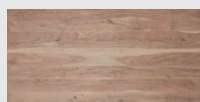

Eetkamertafel & Bartafel

160 x 90cm	899,-	595,-
180 x 90cm	979,-	649,-
200 x 100cm	1049,-	695,-
240 x 100cm	1199,-	795,-
270 x 100cm	1499,-	995,-
300 x 100cm	1649,-	1095,-

Eetkamertafel onderstellen

X-leg zwart	X-DIN-B	€ -----
U-leg zwart	U-DIN-B	€ -----
Houten kolomspoot	WB-LEG-0	€ 100,-
Spider leg zwart	SPL-170-B	€ 200,-
Fuze leg zwart	FSL-170-B	€ 200,-

Bartafel onderstellen

U-leg zwart 90cm	U-BARL-B	€ 50,-
U-leg zwart 110cm	U-BARH-B	€ 75,-

Meerprijs per stuk.

Salontafel

130 cm	70 cm	529,-	349,-

Onderstellen

X-leg zwart	X-COF-B	€ -----
U-leg zwart	U-COF-B	€ -----

Hoektafel

60 cm	60 cm	319,-	219,-

Onderstellen

X-leg zwart	X-END-B	€ -----
U-leg zwart	U-END-B	€ -----

TV dressoir / halbank & Sidetable

130 cm	45 cm	529,-	349,-

160 cm	45 cm	599,-	395,-

190 cm	45 cm	679,-	449,-

TV dressoir / Halbank onderstellen

X-leg zwart	X-END-B	€ -----
U-leg zwart	U-END-B	€ -----

Sidetable onderstellen

U-leg small 130cm	U-ST130-B	€ -----
U-leg small 160cm	U-ST160-B	€ -----
U-leg small 190cm	U-ST190-B	€ -----